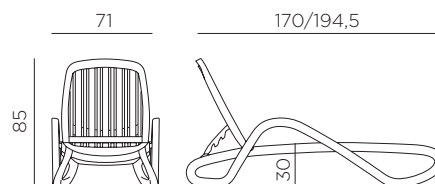

EDEN

design Raffaello Galiotto

Ref. 414

-  14,7 peso prodotto in kg
weight of product in kg
-  17
3,041 m³ imballo con film - pz e volume in m³
shrink-wrapped packing - pcs and volume in cbm
-  17 pz pz su pallet
pcs on pallet
-  prodotto testato a norma da Catas
product tested by Catas
-  impilabile
stackable
-  schienale reclinabile in 4 posizioni
back reclining in 4 positions
-  dotato di rotelline e piedini antiscivolo
with small wheels and non-slip feet