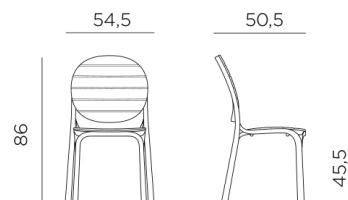

ERICA

design Raffaello Galiotto

Ref. 236

4,2

peso prodotto in kg
weight of product in kg

22

1,453 m³

imballo con film - pz e volume in m³
shrink-wrapped packing -
pcs and volume in cbm

22 pz

pz su pallet
pcs on pallet

impilabile
stackable

prodotto testato a norma da Catas
product tested by Catas

IT Sedia senza braccioli. Polipropilene trattato anti-UV e colorato in massa. Finitura opaca. Dotata di piedini antiscivolo. Resina riciclabile.