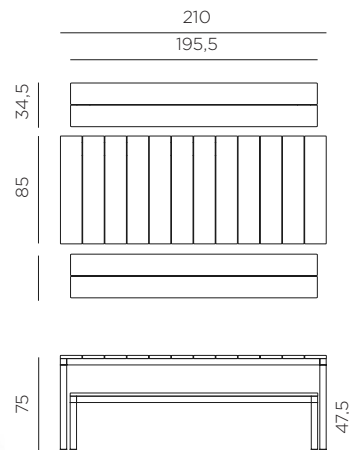

## SET RIO BENCH ALU

design Raffaello Galiotto

(1 TABLE + 2 BENCHES)

Ref. 492

72

peso prodotto in kg  
weight of product in kg

3

0,616 m<sup>3</sup>

**IT** Il set comprende 1 Rio Alu 210 Fix (tavolo fisso 210 x 85 x 75h cm) e 2 Rio Bench Alu (panca). Materiale: alluminio verniciato. Dotato di piedini regolabili.

**EN** The set includes 1 Rio Alu 210 Fix (fixed table 210 x 85 x 75h cm) and 2 Rio Bench Alu (bench). Material: frame and top in coated aluminum. Adjustable height feet.

**FR** L'ensemble comprend 1 Rio Alu 210 Fix (table fixe 210 x 85 x 75h cm) et 2 Rio Bench Alu (banco). Matériau: structure et plateau en aluminium vernis. Vérins de réglage.

**DE** Die Garnitur umfasst 1 Rio Alu 210 Fix (Fester Tisch 210 x 85 x 75h cm) und 2 Rio Bench Alu (Bank). Material: Gestell und Tischplatte aus epoxiertem Aluminium. Höhenverstellbaren Füßen.

**ES** El juego incluye 1 Rio Alu 210 Fix (mesa fija 210 x 85 x 75h cm) y 2 Rio Bench Alu (banco). Material: estructura y tablero en aluminio pintado. Tacos regulables.

**PT** O conjunto inclui 1 Rio Alu 210 Fix (mesa fixa 210 x 85 x 75h cm) e 2 Rio Bench Alu (banco). Material: estrutura e tampo em alumínio pintado. Pés ajustáveis.