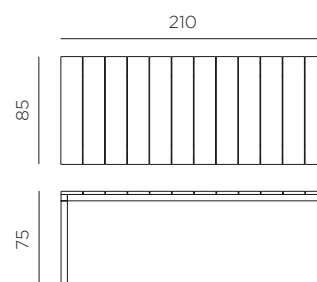

37 peso prodotto in kg
weight of product in kg

1 imballo cartonato - pz e volume in m³
0,299 m³ carton packing - pcs and volume in cbm

12 pz pz su pallet
pcs on pallet

prodotto da montare
assembly required

prodotto testato a norma da Catas
product tested by Catas