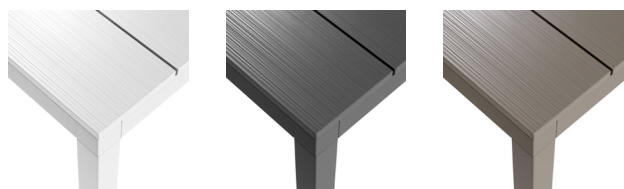

RIO ALU 210 FIX

vern. bianco

vern. antracite

vern. tortora