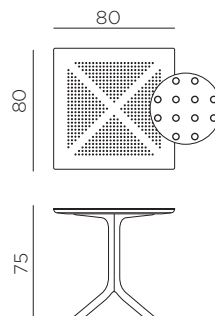

CLIP 80

design Raffaello Galiotto

Ref. 082

12,1

peso prodotto in kg
weight of product in kg

1
0,107 m³

imballo cartonato - pz e volume in m³
carton packing - pcs and volume in cbm

15 pz

pz su pallet
pcs on pallet

prodotto da montare
assembly required

prodotto testato a norma da Catas
product tested by Catas

IT Tavolo con gamba centrale a 4 razze. Piano DurelTOP in polipropilene fiberglass trattato anti-UV, colorato in massa. Finitura opaca. Dotato di piedini regolabili. Resina riciclabile.

EN Table with center column and 4 spokes. DurelTOP in fiberglass polypropylene with UV additives and uniformly coloured. Matt finish. Adjustable height feet. Recyclable resin.

FR Table avec pied central à 4 branches. Plateau DurelTOP en polypropylène fiberglass traité anti-UV et coloré dans la masse. Effet mat. Vérins de réglage. Résine recyclable.

DE Tisch mit zentraler Säule und 4 Speichen. DurelTOP Tischplatte aus UV-beständigem fiberglass-Polypropylen und voll durchgefärbt. Matt-Effekt. Höhenverstellbaren Füßen. Recyclebarer Kunststoff.

ES Mesa con pie central de 4 radios. Tablero DurelTOP en polipropileno fiberglass tratado anti UV y teñido en masa. Efecto mate. Tacos regulables. Resina reciclable.