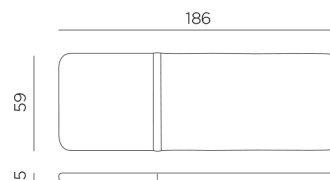

## CUSCINO EDEN

design Raffaello Galiotto

Ref. 36414

-  1,8 peso prodotto in kg  
weight of product in kg
-  4 imballo cartonato - pz e volume in m<sup>3</sup>  
0,291 m<sup>3</sup> carton packing - pcs and volume in cbm
-  48 pz pz su pallet  
pcs on pallet
-  sfoderabile  
removeable

**IT** Cuscino Eden. Imbottitura: poliuretano espanso. Spessore 5 cm. TESSUTO 100% OLEFIN idrorepellente: 100% Olefin tinto in massa, solidità alla luce 7/8, lavabile a 40°, trattamento con resina poliuretanic/a acrilica, idrorepellente.