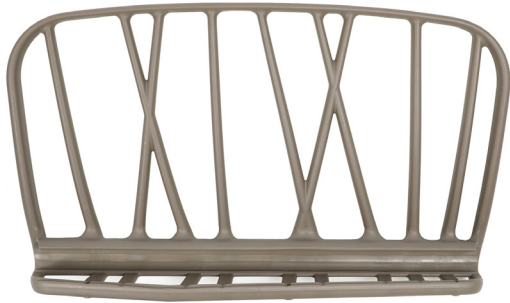

KOMODO BRACCIOLO

design Raffaello Galiotto

Ref. 375

1,7

peso prodotto in kg
weight of product in kg

2
0,036 m³

imballo cartonato - pz e volume in m³
carton packing - pcs and volume in cbm

70 pz

pz su pallet
pcs on pallet

prodotto da montare
assembly required

prodotto testato a norma da Catas
product tested by Catas

IT Bracciolo per sistema modulare Komodo.
Materiale: polipropilene fiberglass trattato anti-UV
e colorato in massa. Bracciolo agganciabile su tut-
ti i lati della seduta. Smontabile. Finitura opaca.
Resina riciclabile.

EN Armrest for Komodo modular system.
Material: uniformly colored fiberglass polypropyl-
ene resins with UV additives. Armrest can be at-
tached on all sides of the seat. Demountable. Matt
finish. Recyclable resin.

FR Accoudoir pour système modulaire Komodo.
Matériau: polypropylène fiberglass traité anti-UV et
coloré dans la masse. Accoudoir s'enclenche sur
tous les côtés de l'assise. Démontable. Effet mat.
Résine recyclable.

DE Armlehne für Modulares System Komodo.
Material: UV-beständigem fiberglass-Polypropyl-
en, voll durchgefärbt. Armlehne kann auf allen
Seiten des Sitzes eingehängt werden. Demontier-
bar. Matt-Effekt. Recyclebarer Kunststoff.

ES Brazo para sistema modular Komodo.
Material: polipropileno fiberglass tratado anti-UV
y teñido en masa. Brazo acoplable a todos los la-
dos del asiento. Desmontable. Efecto mate. Resi-
na reciclable.

PT Braço para sistema modular Komodo.
Material: polipropileno fiberglass com tratamento
anti-UV colorido na totalidade. Braço ser adapta-
do em todos os lados do assento. Desmontável.
Acabamento fosco. Resina reciclável.