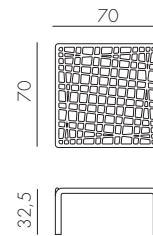

ES Asiento para sistema modular Komodo. Polipropileno fiberglass tratado anti-UV y teñido en masa. Efecto mate. Con tapones antideslizantes. Instrucciones de uso: colocar en una superficie plana y estable. Limpiar el producto con detergente suave, aclarandolo posteriormente con agua. Advertencia: riesgo de pellizcarse al realizar el montaje. Tipo de uso: colectividades. Producto de ensamblar. Fabricado en Italia. Resina reciclable. Fabricado según normativa UNI EN 581 - 1/2.

PT Assento para sistema modular Komodo. Polipropileno fiberglass com tratamento anti-UV colorido na totalidade. Acabamento fosco. Com pés antiderapantes. Instruções de utilização: deve permanecer em solo estável e plano. Limpar com detergente suave e passar com água. Aviso importante: perigo de corte e entalamento durante a instalação. Utilização: coletividade. Requer montagem. Fabricado em Italia. Resina reciclável. Produto conforme norma UNI EN 581 - 1/2.

Ref. 377