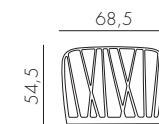

ES Respaldo y brazo para sistema modular Komodo. Polipropileno fiberglass tratado anti-UV y teñido en masa. Acoplables a todos los lados del asiento. Desmontable. Efecto mate. Instrucciones de uso: colocar en una superficie plana y estable. Limpiar el producto con detergente suave, aclarandolo posteriormente con agua. Advertencia: riesgo de pellizcarse al realizar el montaje. Tipo de uso: colectividades. Producto de ensamblar. Fabricado en Italia. Resina reciclable. Fabricado según normativa UNI EN 581 - 1/2.

PT Encosto e braço para sistema modular Komodo. Polipropileno fiberglass com tratamento anti-UV colorido na totalidade. Podem ser adaptados em todos os lados do assento. Desmontável. Acabamento fosco. Instruções de utilização: deve permanecer em solo estável e plano. Limpar com detergente suave e passar com água. Aviso importante: perigo de corte e entalamento durante a instalação. Utilização: coletividade. Requer montagem. Fabricado em Italia. Resina reciclável. Produto conforme norma UNI EN 581 - 1/2.

Ref. 376

SCHIENALE