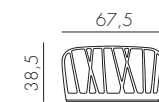

Ref. 375

BRACCIOLO