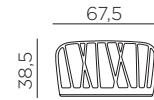

KOMODO BRACCIOLO

design Raffaello Galiotto

Ref. 375

1,7

peso prodotto in kg
weight of product in kg

2
0,036 m³

imballo cartonato - pz e volume in m³
carton packing - pcs and volume in cbm

70 pz