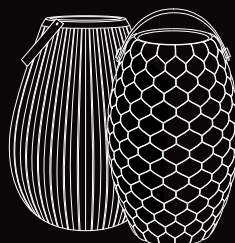

S
THE JOOULY 35
THE JOOULY LTD 35
€179,-UVP

LIGHT

LICHT

9 verschiedene Farben,
LED, 2 W, warm, dimmbar,
Farbspiel-Option

SYNC FUNKTION

mehrere Jooulys verbinden sich
miteinander in derselben Lichtfarbe

AKKU

8800 mAh (Joouly 65), 5500 mAh (Joouly 50),
3700 mAh (Joouly 35), 110 / 220 V, Ausgang 5,0 V,
integriert, für bis zu ca. 7-8 Stunden Licht und Musik

LADEGERÄT

abgedichteter Schmetterlings-Ladestecker 5,0 V, 1A,
im Lieferumfang enthalten