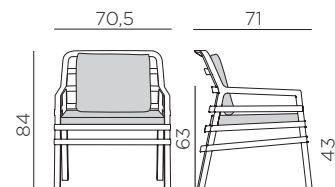

ARIA

design Raffaello Galiotto

(ARIA POLTRONA + CUSCINO SEDUTA ARIA + CUSCINO ARREDO ARIA)

Ref. 330

-  7,9 peso prodotto in kg
weight of product in kg
-  1 imballo cartonato - pz e volume in m³
0,261 m³ carton packing - pcs and volume in cbm
-  8 pz pz su pallet
pcs on pallet
-  prodotto da montare
assembly required
-  prodotto testato a norma Catas
product tested by Catas