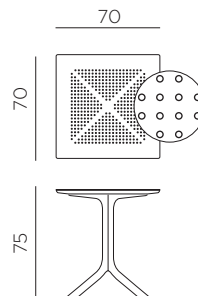

CLIP 70

design Raffaello Galiotto

Ref. 084

-  11 peso prodotto in kg
weight of product in kg
-  1 0,107 m³ imballo cartonato - pz e volume in m³
carton packing - pcs and volume in cbm
-  15 pz pz su pallet
pcs on pallet
-  prodotto da montare
assembly required
-  prodotto testato a norma da Catas
product tested by Catas

IT Tavolo con gamba centrale a 4 razze. Piano DurelTOP in polipropilene fiberglass trattato anti-UV, colorato in massa. Finitura opaca. Dotato di piedini regolabili. Resina riciclabile.

EN Table with center column and 4 spokes. DurelTOP in fiberglass polypropylene with UV additives and uniformly coloured. Matt finish. Adjustable height feet. Recyclable resin.

FR Table avec pied centrale à 4 branches. Plateau DurelTOP en polypropylène fiberglass traité anti-UV et coloré dans la masse. Effet mat. Vérins de réglage. Résine recyclable.

DE Tisch mit zentraler Säule und 4 Speichen. DurelTOP Tischplatte aus UV-beständigem fiberglass-Polypropylen und voll durchgefärbt. Matt-Effekt. Höhenverstellbaren Füßen. Recyclebarer Kunststoff.

ES Mesa con pie central de 4 radios. Tablero DurelTOP en polipropileno fiberglass tratado anti UV y teñido en masa. Efecto mate. Tacos regulables. Resina reciclable.

PT Mesa com coluna central e 4 raios. Tampo DurelTOP em polipropileno fiberglass com tratamento anti-UV colorido na totalidade. Acabamento fosco. Pés ajustáveis. Resina reciclável.