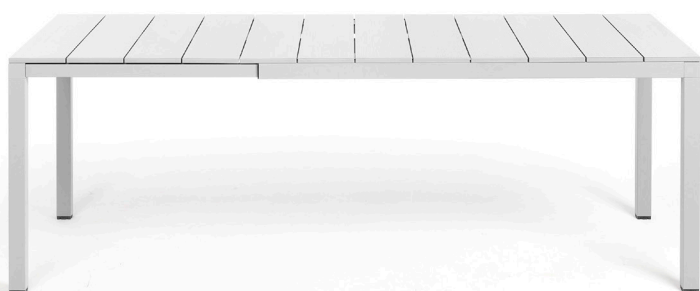

RIO ALU 140 EXT.

design Raffaello Galiotto

Ref. 486

35,6

peso prodotto in kg
weight of product in kg

1
0,223 m³

imballo cartonato - pz e volume in m³
carton packing - pcs and volume in cbm

14 pz

pz su pallet
pcs on pallet

prodotto da montare
assembly required

prodotto testato a norma da Catas
product tested by Catas

IT Tavolo allungabile. Struttura e piano in alluminio verniciato. Dotato di piedini regolabili. 140 - 210 x 85 x 75h cm.

FR Table extensible. Structure et plateau en aluminium vernis. Vérins de réglage. 140 - 210 x 85 x 75h cm.

ES Mesa extensible. Estructura y tablero en aluminio pintado. Tacos regulables. 140 - 210 x 85 x 75h cm.

EN Extensible table. Frame and top in coated aluminium. Adjustable height feet. 140 - 210 x 85 x 75h cm.

DE Verlängerbarer Tisch. Gestell und Tischplatte aus epoxiertem Aluminium. Höhenverstellbaren Füßen. 140 - 210 x 85 x 75h cm.

PT Mesa extensível. Estrutura e tampo em alumínio pintado. Pés ajustáveis. 140 - 210 x 85 x 75h cm.