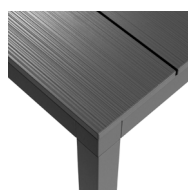

pz su pallet
pcs on pallet

prodotto da montare
assembly required

prodotto testato a norma da Catas
product tested by Catas

IT Tavolo allungabile. Struttura e piano in alluminio verniciato. Dotato di piedini regolabili. 140 - 210 x 85 x 75h cm.

FR Table extensible. Structure et plateau en aluminium vernis. Vérins de réglage. 140 - 210 x 85 x 75h cm.

ES Mesa extensible. Estructura y tablero en aluminio pintado. Tacos regulables. 140 - 210 x 85 x 75h cm.

EN Extensible table. Frame and top in coated aluminium. Adjustable height feet. 140 - 210 x 85 x 75h cm.

DE Verlängerbarer Tisch. Gestell und Tischplatte aus epoxiertem Aluminium. Höhenverstellbaren Füßen. 140 - 210 x 85 x 75h cm.

PT Mesa extensível. Estrutura e tampo em alumínio pintado. Pés ajustáveis. 140 - 210 x 85 x 75h cm.

vern. antracite
48652.02.000

vern. bianco
48653.00.000

vern. tortora
48659.10.000