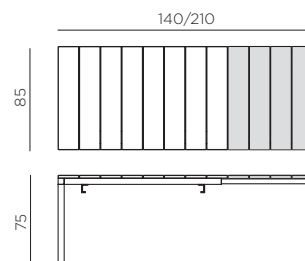

RIO ALU 140 EXT.

design Raffaello Galiotto

Ref. 486

35,6

peso prodotto in kg
weight of product in kg

1
0,223 m³

imballo cartonato - pz e volume in m³
carton packing - pcs and volume in cbm

14 pz

pz su pallet
pcs on pallet

prodotto da montare
assembly required

prodotto testato a norma da Catas
product tested by Catas

IT Tavolo allungabile. Struttura e piano in alluminio verniciato. Dotato di piedini regolabili. 140 - 210 x 85 x 75h cm.

FR Table extensible. Structure et plateau en aluminium vernis. Vérins de réglage. 140 - 210 x 85 x 75h cm.

ES Mesa extensible. Estructura y tablero en aluminio pintado. Tacos regulables. 140 - 210 x 85 x 75h cm.

EN Extensible table. Frame and top in coated aluminium. Adjustable height feet. 140 - 210 x 85 x 75h cm.

DE Verlängerbarer Tisch. Gestell und Tischplatte aus epoxiertem Aluminium. Höhenverstellbaren Füßen. 140 - 210 x 85 x 75h cm.

PT Mesa extensível. Estrutura e tampo em alumínio pintado. Pés ajustáveis. 140 - 210 x 85 x 75h cm.