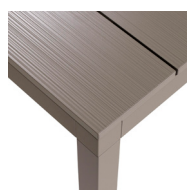

FR Table extensible. Structure et plateau en aluminium vernis. Vérins de réglage. 140 - 210 x 85 x 75h cm.

ES Mesa extensible. Estructura y tablero en aluminio pintado. Tacos regulables. 140 - 210 x 85 x 75h cm.

EN Extensible table. Frame and top in coated aluminium. Adjustable height feet. 140 - 210 x 85 x 75h cm.

DE Verlängerbarer Tisch. Gestell und Tischplatte aus epoxiertem Aluminium. Höhenverstellbaren Füßen. 140 - 210 x 85 x 75h cm.

PT Mesa extensível. Estrutura e tampo em alumínio pintado. Pés ajustáveis. 140 - 210 x 85 x 75h cm.

vern. antracite
48652.02.000

vern. bianco
48653.00.000

vern. tortora
48659.10.000